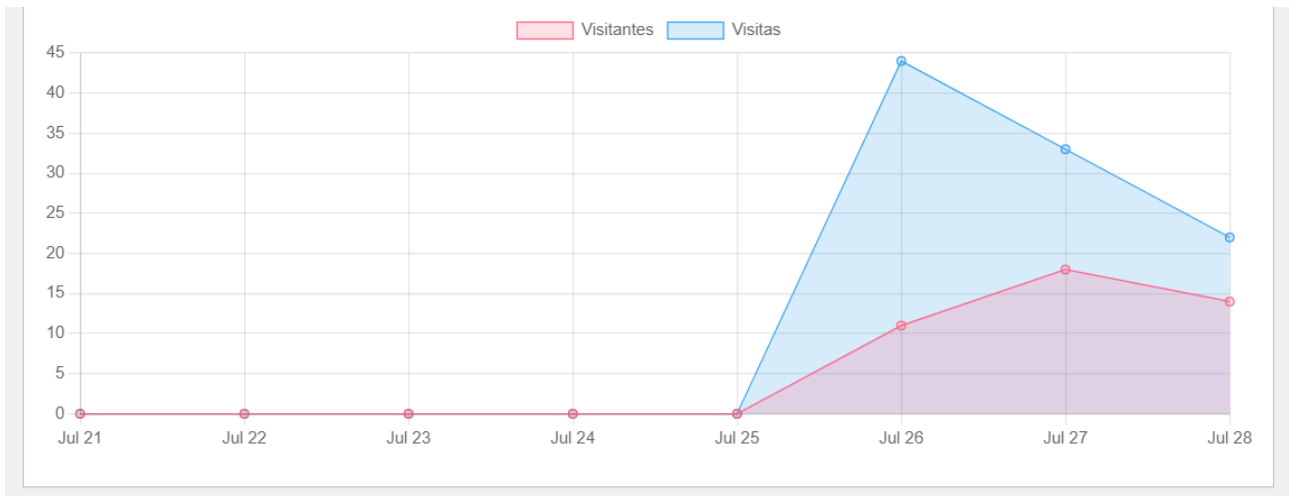

Enlaces: Origen de la conexión Enlaces desde buscadores Sitios de enlace Búsquedas Búsquedas por palabras clave

Otros: Códigos de error HTTP Solicitudes erróneas (404)

Histórico Mensual de Visitas.

Histórico Semanal de Visitas.

Histórico Diario de Visitas.

Histórico total de Visitas.

Estadísticas de visitas por países principales.

Puesto	Bandera	País	Contador de visitantes
1		United States	17
2		Spain	7
3		Desconocido	3
4		Russian Federation	3
5		Germany	2
6		Sweden	2
7		France	2
8		China	2
9		Singapore	1
10		Ukraine	1
11		Canada	1
12		Ireland	1