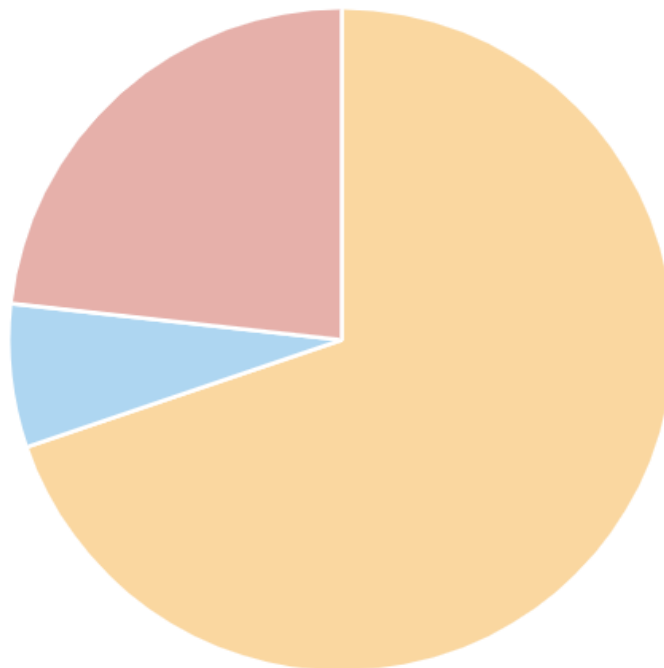

Estadísticas de visitas por navegadores.

Chrome Firefox Otros