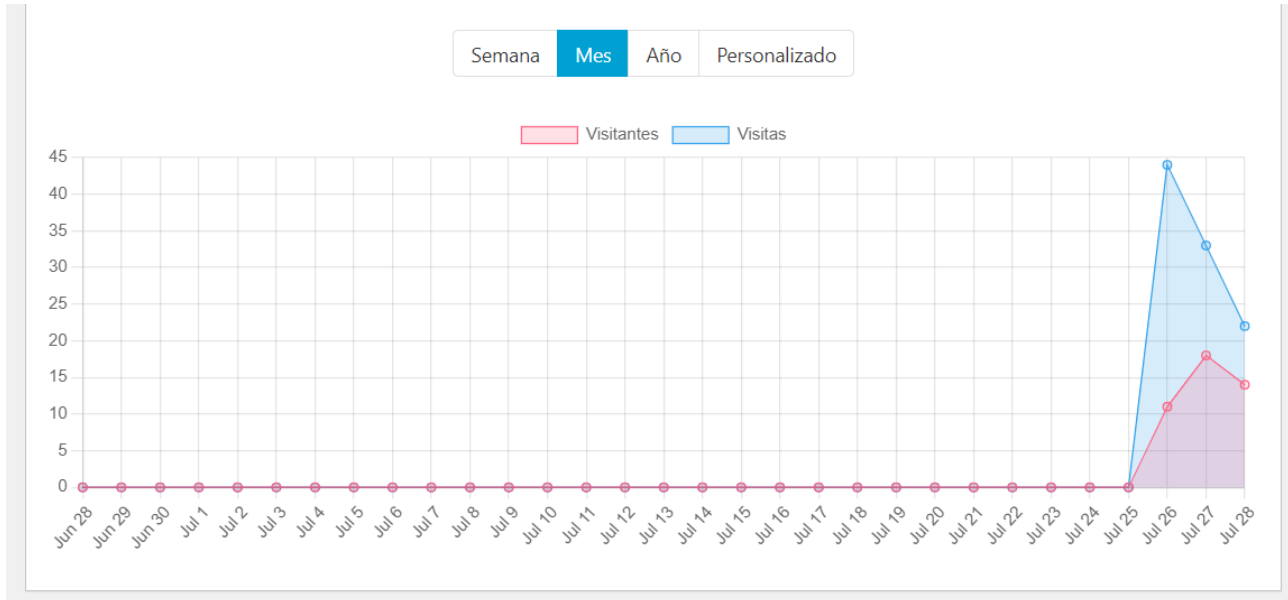

Estadísticas de: Sociedadhotelsantacatalina.com

Última actualización: 28 Jul 2021

Cuándo: Histórico Mensual Días del mes Días de la semana Visitas por Horas

Quién: Países Lista completa Cities Usuarios autenticados Lista completa Última visita

Navegación: Duración de las visitas Tipos de ficheros Downloads Lista completa Accesos Lista completa Página de entrada Salida Sistemas Operativos Versiones Desconocido Navegadores Versiones Desconocido

Enlaces: Origen de la conexión Enlaces desde buscadores Sitios de enlace Búsquedas Búsquedas por palabras clave

Otros: Códigos de error HTTP Solicitudes erróneas (404)

Histórico Mensual de Visitas.

Histórico Semanal de Visitas.

Tiempo de visitas en páginas.

Sesiones 17 100%	Vistas de página 42 100%
Duración prom. de la sesión 2m 6s 100%	Tasa de rebote 47.06% 100%

Estadísticas de visitas por plataformas.

Windows Linux Android
OS X iOS Desconocida