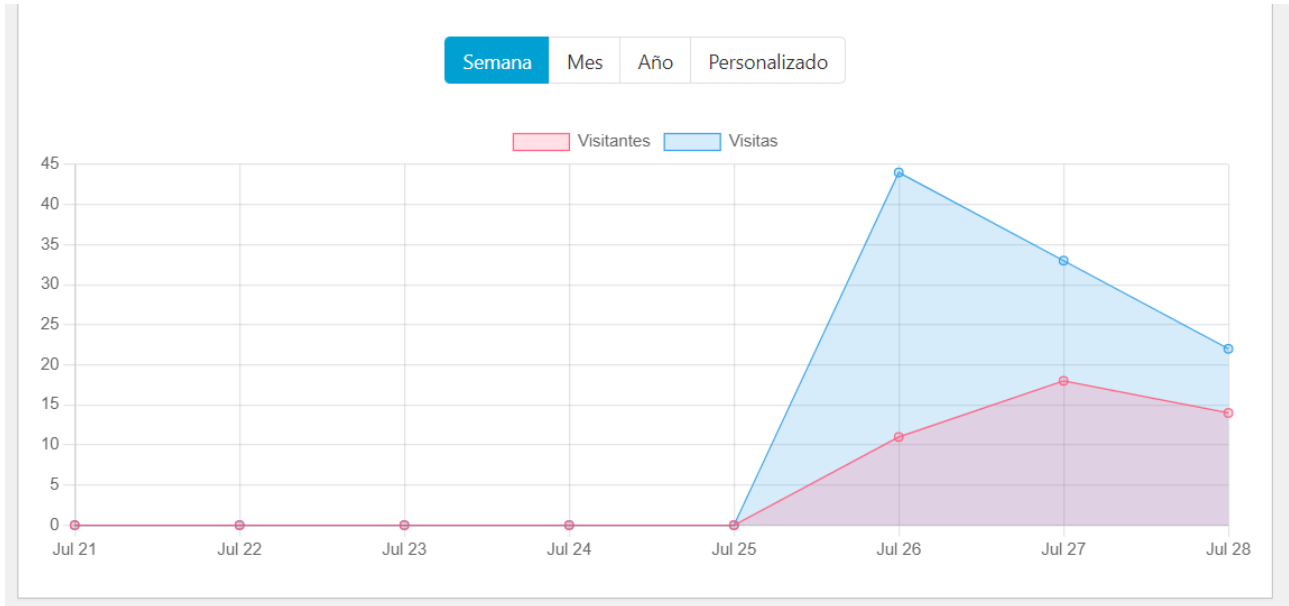

Enlaces: Origen de la conexión Enlaces desde buscadores Sitios de enlace Búsquedas Búsquedas por palabras clave

Otros: Códigos de error HTTP Solicitudes erróneas (404)

Histórico Mensual de Visitas.

Histórico Semanal de Visitas.

Histórico Diario de Visitas.

Histórico total de Visitas.

Estadísticas de visitas por países principales.

Puesto	Bandera	País	Contador de visitantes
1		United States	17
2		Spain	7
3		Desconocido	3
4		Russian Federation	3
5		Germany	2
6		Sweden	2
7		France	2
8		China	2
9		Singapore	1
10		Ukraine	1
11		Canada	1
12		Ireland	1