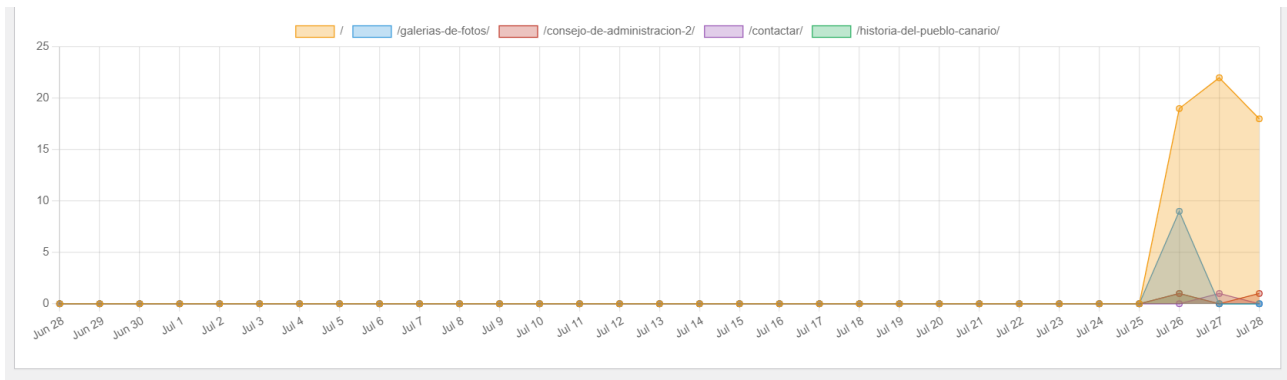

Enlaces: Origen de la conexión Enlaces desde buscadores Sitios de enlace Búsquedas Búsquedas por palabras clave

Otros: Códigos de error HTTP Solicitudes erróneas (404)

Histórico Mensual de Visitas.

Histórico Semanal de Visitas.

Histórico Diario de Visitas.

Histórico total de Visitas.

Estadísticas de visitas por países principales.

Puesto	Bandera	País	Contador de visitantes
1		United States	17
2		Spain	7
3		Desconocido	3
4		Russian Federation	3
5		Germany	2
6		Sweden	2
7		France	2
8		China	2
9		Singapore	1
10		Ukraine	1
11		Canada	1
12		Ireland	1

Visitas por páginas.

Páginas principales				
ID	Título	Enlace	Visitas	
1	Página de inicio	/	59	
2	Galerías de fotos	/galerias-de-fotos/	9	
3	Portal de Transparencia	/portal-de-transparencia/	6	
4	Nivel 3: Las Palmas de Gran Canaria activa nuevas medidas frente a la Covid-19	/nivel-3-las-palmas-de-gran-canaria-activa-nuevas-medidas-frente-a-la-covid-19/	5	
5	Selección de personal	/seleccion-de-personal/	3	
6	Historia Hotel Santa Catalina	/historia/	2	
7	Consejo de Administración	/consejo-de-administracion-2/	2	
8	Selección cerrada	/seleccion-de-personal/cerrada/	2	
9	Historia El Pueblo Canario	/historia-del-pueblo-canario/	1	
10	Sociedad pública	/sociedad-publica/	1	

Tiempo de visitas en páginas.

Sesiones 17 100%	Vistas de página 42 100%
Duración prom. de la sesión 2m 6s 100%	Tasa de rebote 47.06% 100%

Estadísticas de visitas por plataformas.

Windows Linux Android
OS X iOS Desconocida