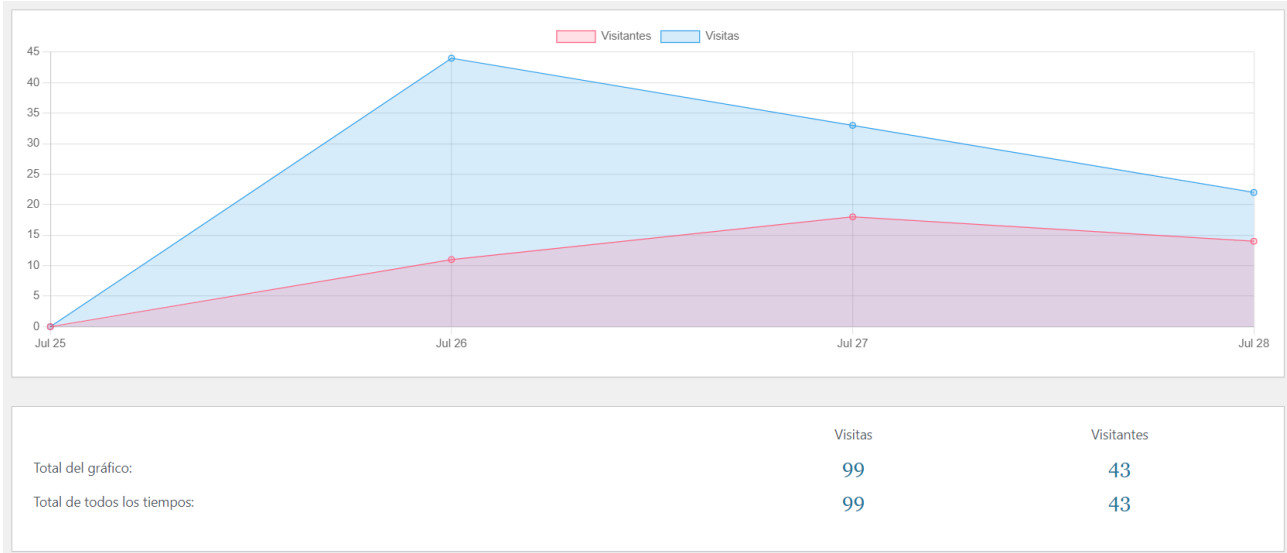

Enlaces: Origen de la conexión Enlaces desde buscadores Sitios de enlace Búsquedas Búsquedas por palabras clave

Otros: Códigos de error HTTP Solicitudes erróneas (404)

Histórico Mensual de Visitas.

Histórico Semanal de Visitas.

Histórico Diario de Visitas.

Histórico total de Visitas.

Estadísticas de visitas por países principales.

Puesto	Bandera	País	Contador de visitantes
1		United States	17
2		Spain	7
3		Desconocido	3
4		Russian Federation	3
5		Germany	2
6		Sweden	2
7		France	2
8		China	2
9		Singapore	1
10		Ukraine	1
11		Canada	1
12		Ireland	1

Visitas por páginas.

Páginas principales				
ID	Título	Enlace	Visitas	
1	Página de inicio	/	59	
2	Galerías de fotos	/galerias-de-fotos/	9	
3	Portal de Transparencia	/portal-de-transparencia/	6	
4	Nivel 3: Las Palmas de Gran Canaria activa nuevas medidas frente a la Covid-19	/nivel-3-las-palmas-de-gran-canaria-activa-nuevas-medidas-frente-a-la-covid-19/	5	
5	Selección de personal	/seleccion-de-personal/	3	
6	Historia Hotel Santa Catalina	/historia/	2	
7	Consejo de Administración	/consejo-de-administracion-2/	2	
8	Selección cerrada	/seleccion-de-personal/cerrada/	2	
9	Historia El Pueblo Canario	/historia-del-pueblo-canario/	1	
10	Sociedad pública	/sociedad-publica/	1	

Tiempo de visitas en páginas.

Sesiones 17 100%	Vistas de página 42 100%
Duración prom. de la sesión 2m 6s 100%	Tasa de rebote 47.06% 100%

Estadísticas de visitas por plataformas.

Windows Linux Android
OS X iOS Desconocida