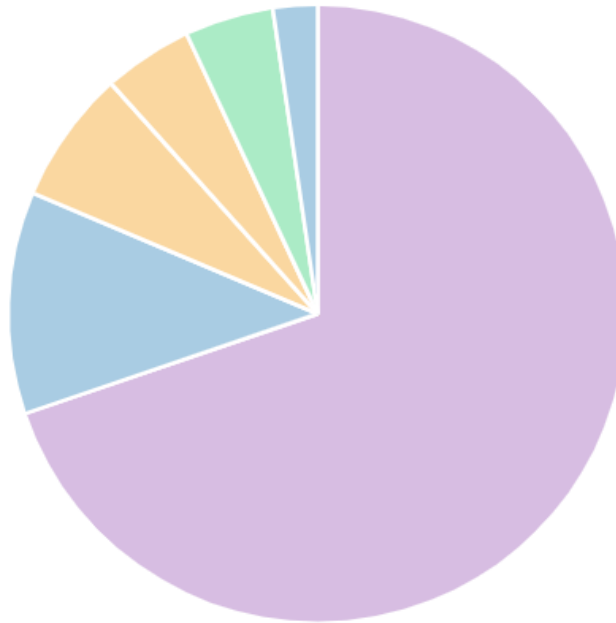

Histórico Diario de Visitas.

Histórico total de Visitas.

Estadísticas de visitas por países principales.

Puesto	Bandera	País	Contador de visitantes
1		United States	17
2		Spain	7
3		Desconocido	3
4		Russian Federation	3
5		Germany	2
6		Sweden	2
7		France	2
8		China	2
9		Singapore	1
10		Ukraine	1
11		Canada	1
12		Ireland	1

Visitas por páginas.

Páginas principales				
ID	Título	Enlace	Visitas	
1	Página de inicio	/	59	
2	Galerías de fotos	/galerias-de-fotos/	9	
3	Portal de Transparencia	/portal-de-transparencia/	6	
4	Nivel 3: Las Palmas de Gran Canaria activa nuevas medidas frente a la Covid-19	/nivel-3-las-palmas-de-gran-canaria-activa-nuevas-medidas-frente-a-la-covid-19/	5	
5	Selección de personal	/seleccion-de-personal/	3	
6	Historia Hotel Santa Catalina	/historia/	2	
7	Consejo de Administración	/consejo-de-administracion-2/	2	
8	Selección cerrada	/seleccion-de-personal/cerrada/	2	
9	Historia El Pueblo Canario	/historia-del-pueblo-canario/	1	
10	Sociedad pública	/sociedad-publica/	1	

Tiempo de visitas en páginas.

Sesiones 17 100%	Vistas de página 42 100%
Duración prom. de la sesión 2m 6s 100%	Tasa de rebote 47.06% 100%

Estadísticas de visitas por plataformas.

Windows Linux Android
OS X iOS Desconocida