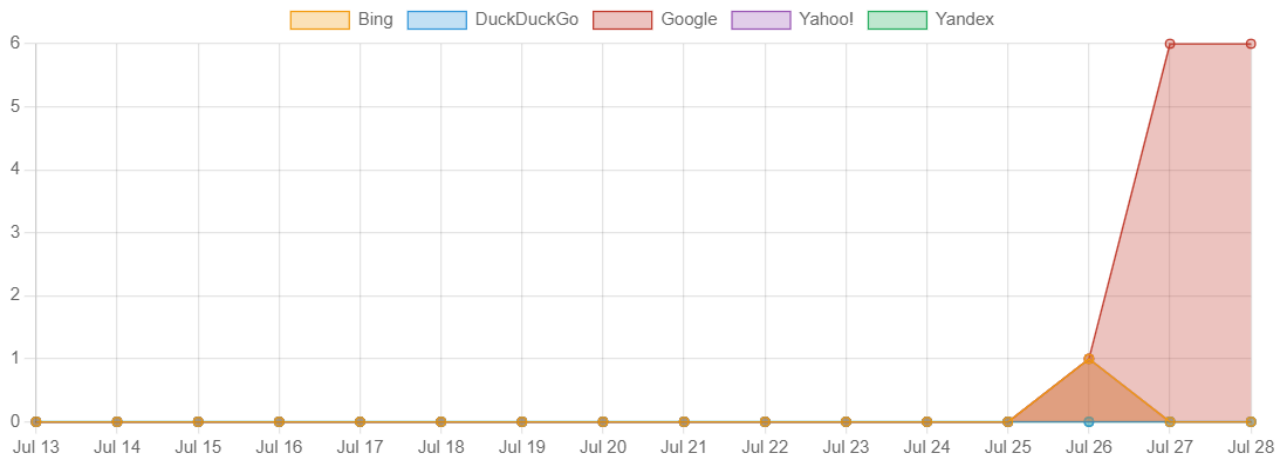

Tiempo de visitas en páginas.

Sesiones 17 100%	Vistas de página 42 100%
Duración prom. de la sesión 2m 6s 100%	Tasa de rebote 47.06% 100%

Estadísticas de visitas por plataformas.

Windows Linux Android
OS X iOS Desconocida

Estadísticas de visitas por navegadores.

Chrome Firefox Otros

Referencias por motores de búsquedas.

Mapa de visitantes.